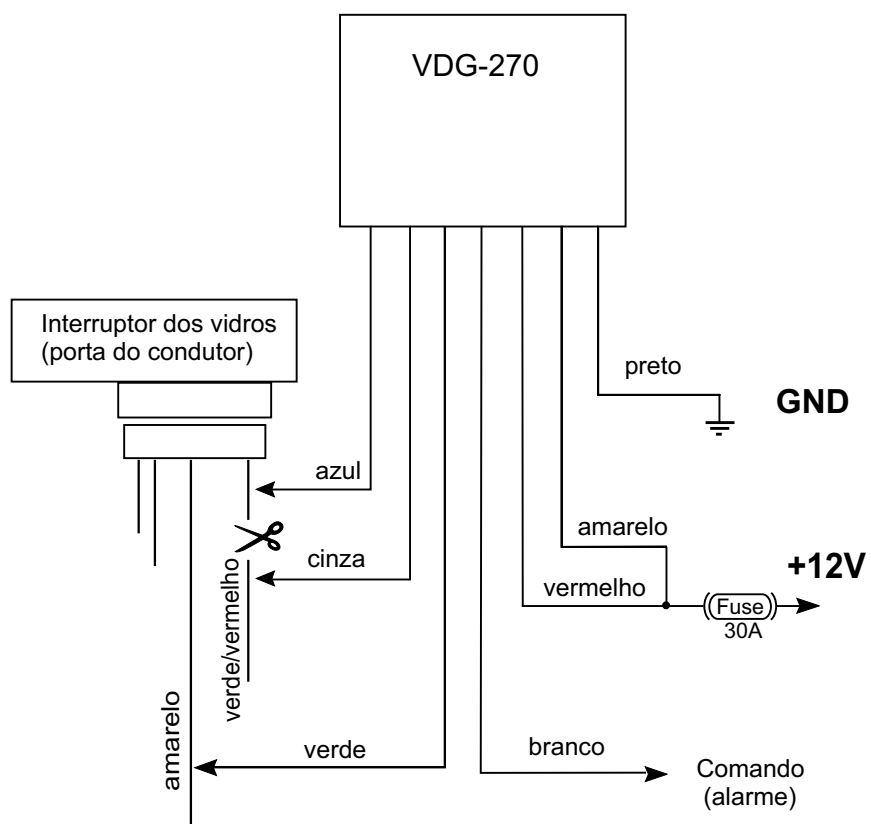

VDG-270

Módulo inteligente para fecho de vidros
(especifico para veículos MITSUBISHI)

Evolution VII
2002

NOTA:
fazer as ligações junto
à ficha do interruptor
dos vidros, na porta do
condutor.

⏏
○
○
○
+

NOTA:
configurar para
comando + ou -