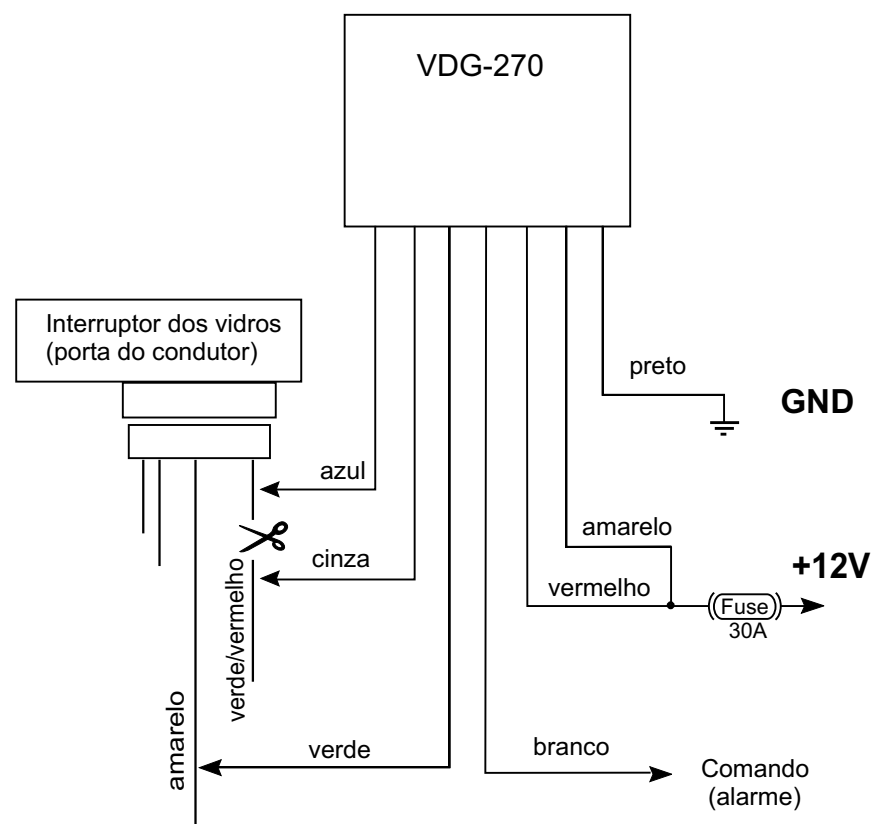

VDG-270

Módulo inteligente para fecho de vidros
(especifico para veículos MITSUBISHI)

Evolution VII
2002

NOTA:
fazer as ligações junto
à ficha do interruptor
dos vidros, na porta do
condutor.

⏏
○
○
○
+

NOTA:
configurar para
comando + ou -