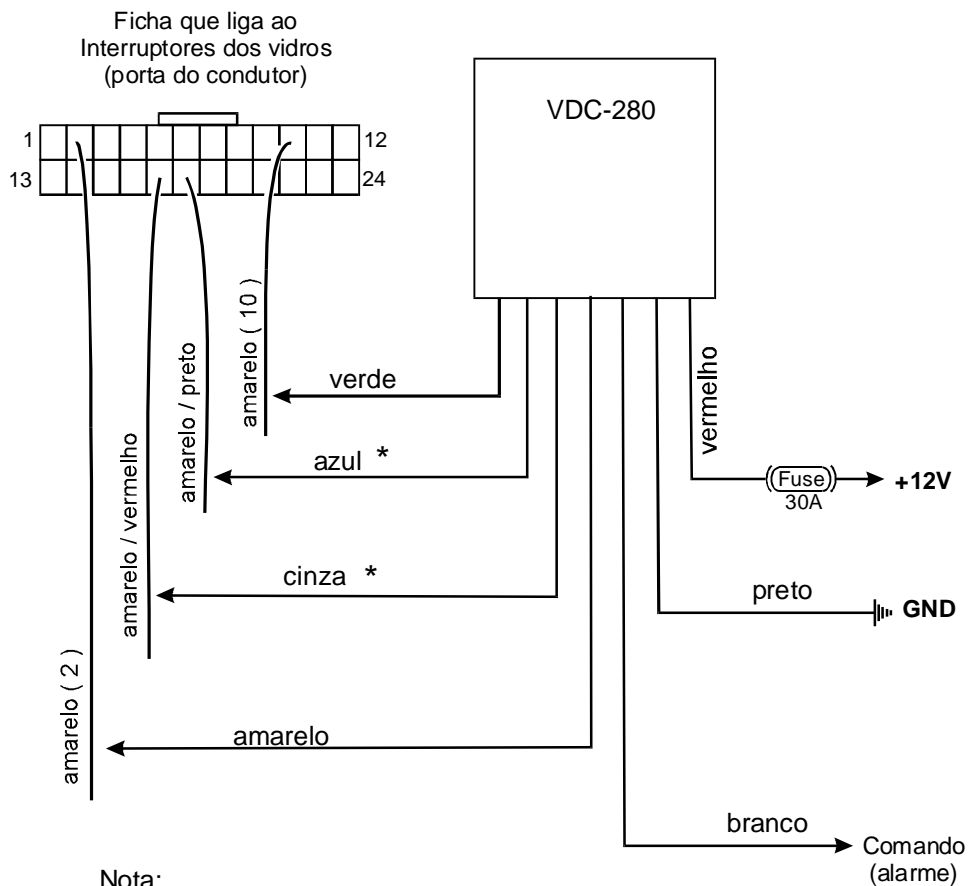

## VDC-280

### Módulo para fecho de vidros (especifico para veículos TOYOTA)

Corolla Hatchback / T sport / Sedan

2003

Nota:

Os fios marcados com \* referem-se aos vidros de trás.

Nas viaturas de 2 portas, não têm ligação.

NOTA:  
configurar para comando + ou -

+