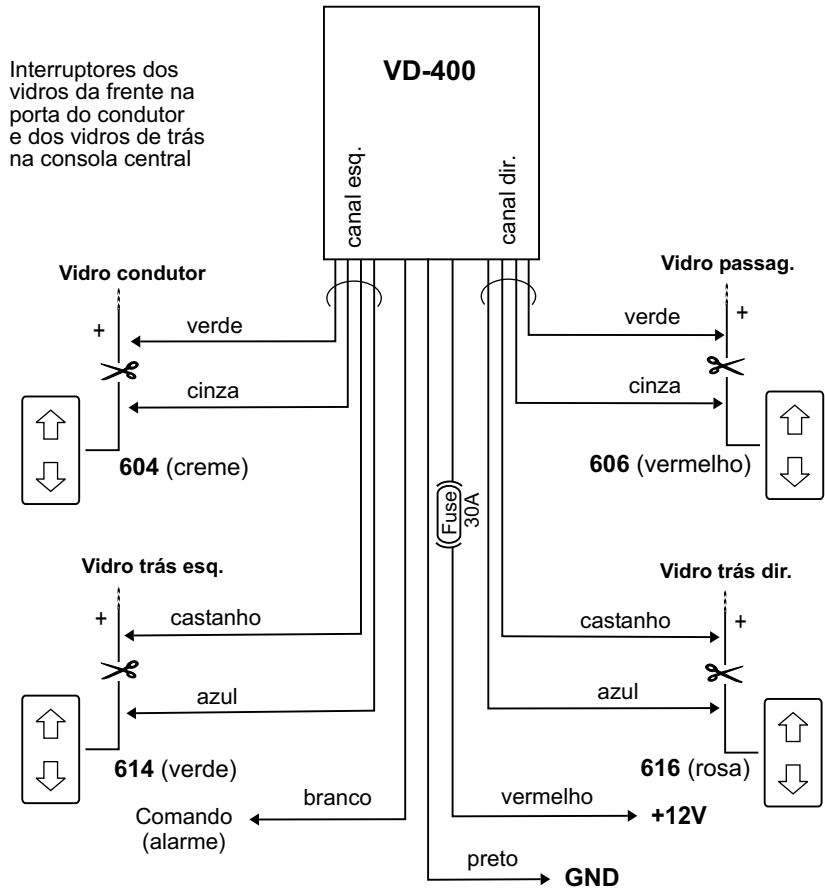

VD-400P Módulo inteligente para fecho de vidros Específico para viaturas Peugeot

Peugeot 306 1999