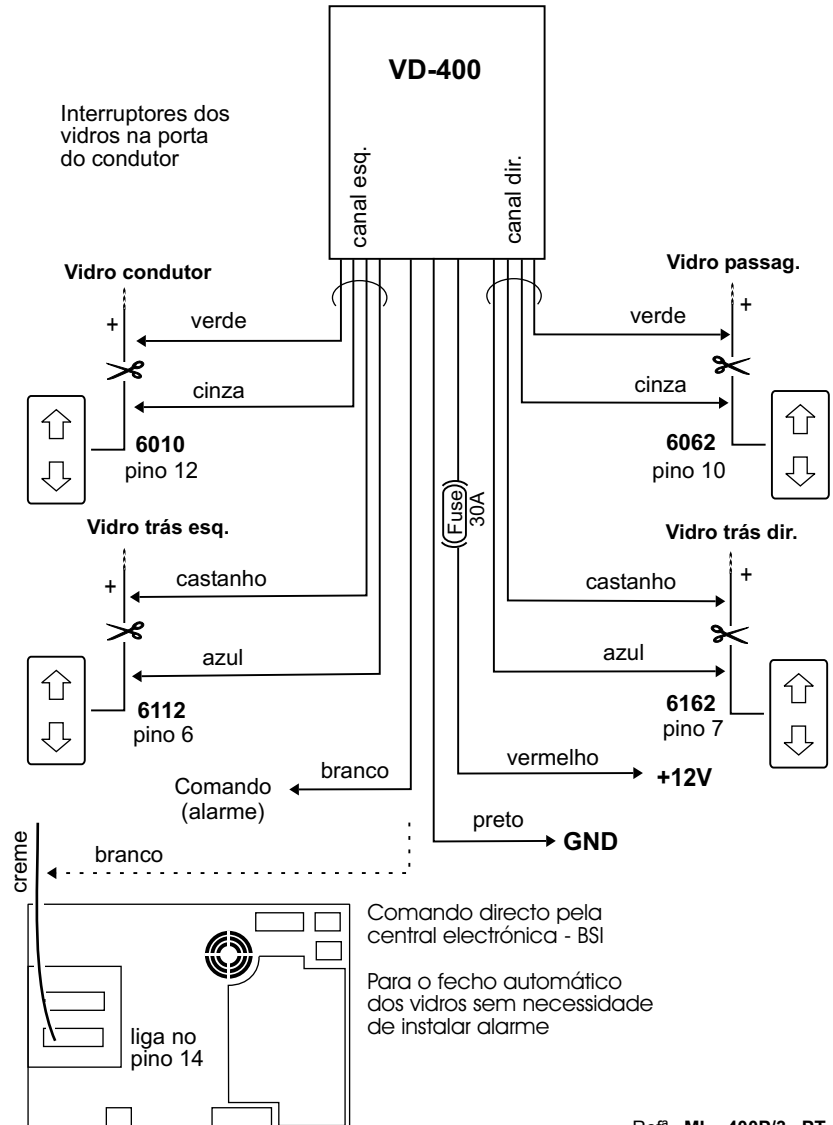

## Peugeot 306 1999

### CONFIGURAÇÕES:

- + comando positivo
- comando negativo

- 3 4 vidros eléctricos
- 4 2 vidros eléctricos

- 1 comando pelo alarme +/-
- 2 comando pela central electrónica BSI (modelos 206 e 406)

- N Normal
- R Reforçado (usar sómente quando o vidro não fechar completamente na posição normal)

## Peugeot 406 / 406HDi 1999

Ref. ML - 400P/3 . PT