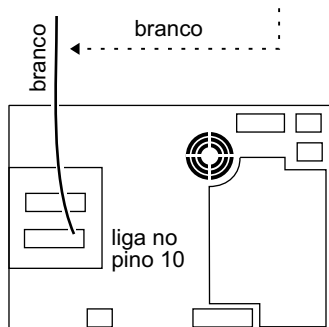

## Peugeot 206 (2 portas) 1999

Comando directo pela central electrónica - BSI

Para o fecho automático dos vidros sem necessidade de instalar alarme

BIS