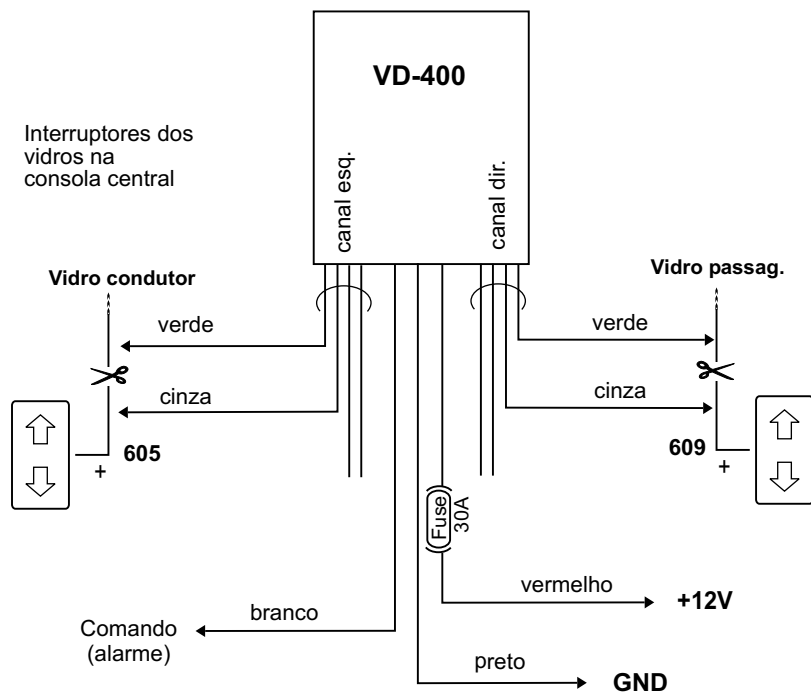

# VD-400P Módulo inteligente para fecho de vidros Específico para viaturas Peugeot

## Peugeot 206 (2 portas) 1999

Comando directo pela central electrónica - BSI

Para o fecho automático dos vidros sem necessidade de instalar alarme

BIS

Refª. ML - 400P/1 . PT