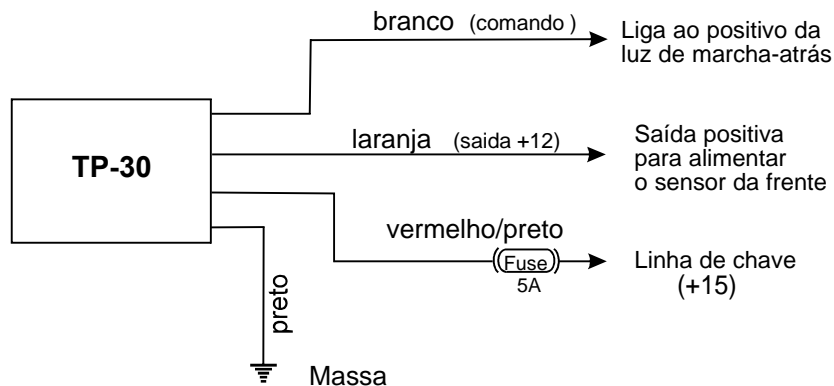

TP-30

Temporizador para sensores de aproximação

BIS

Refª. ML - 30. PT

TP-30

Temporizador para sensores de aproximação

BIS

Refª. ML - 30. PT