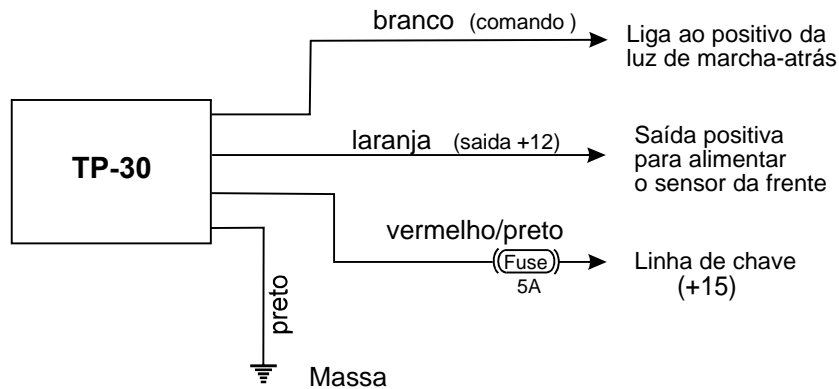

TP-30

Temporizador para sensores de aproximação

BIS

Refª. ML - 30. PT

TP-30

Temporizador para sensores de aproximação

BIS

Refª. ML - 30. PT