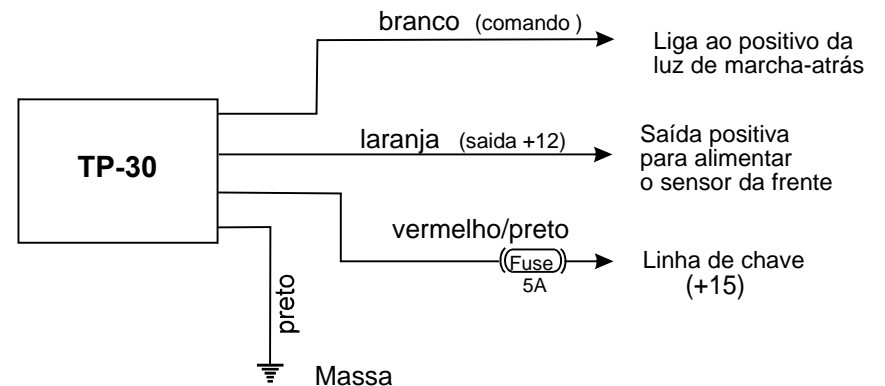

TP-30

Temporizador para sensores de aproximação

BIS

Refª. ML - 30. PT

TP-30

Temporizador para sensores de aproximação

BIS

Refª. ML - 30. PT