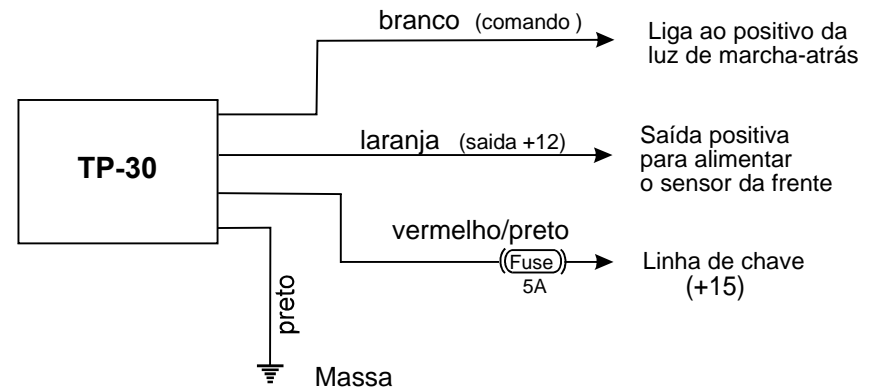

TP-30

Temporizador para sensores de aproximação

BIS

Refª. ML - 30. PT

TP-30

Temporizador para sensores de aproximação

BIS

Refª. ML - 30. PT