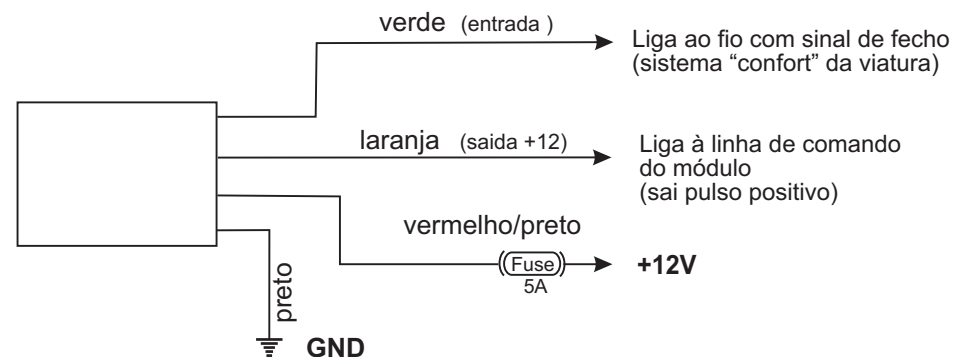

DP-140

Discriminador de pulsos

Para aplicação nas viaturas AUDI (sistema “confort”), em cuja linha de fecho surgem pulsos ao fechar e ao abrir.