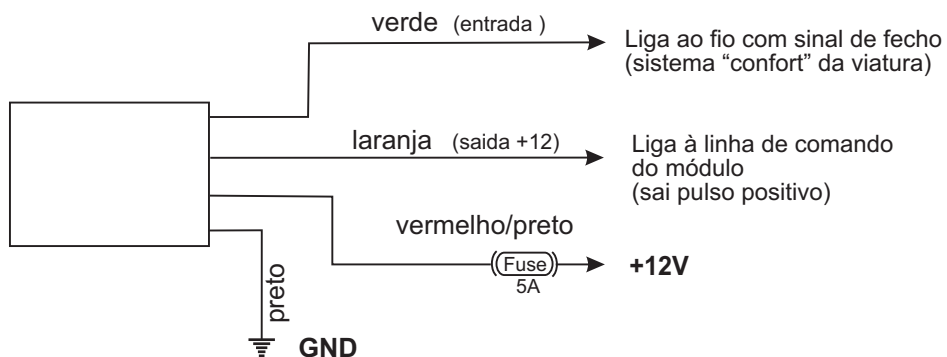

DP-140

Discriminador de pulsos

Para aplicação nas viaturas AUDI (sistema “confort”), em cuja linha de fecho surgem pulsos ao fechar e ao abrir.