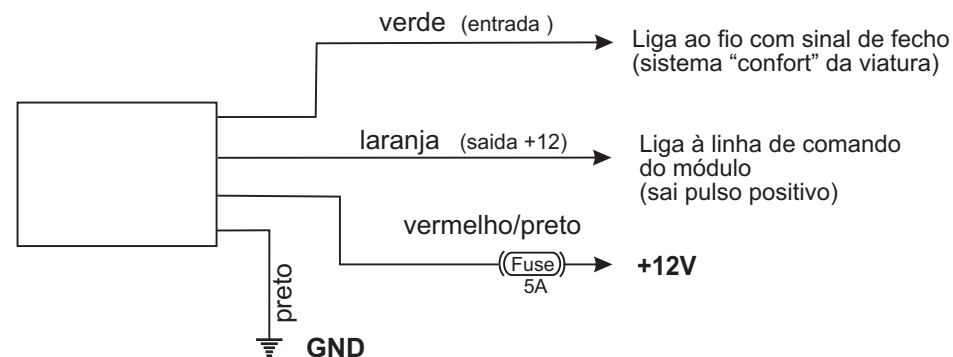

DP-140

Discriminador de pulsos

Para aplicação nas viaturas AUDI (sistema “confort”), em cuja linha de fecho surgem pulsos ao fechar e ao abrir.