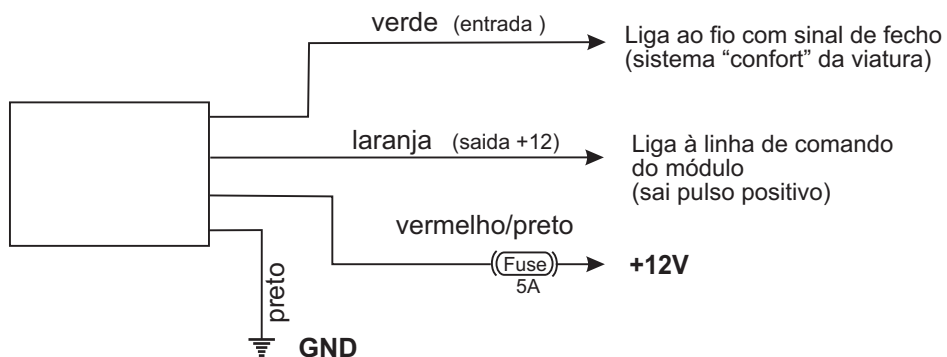

# DP-140

## Discriminador de pulsos

Para aplicação nas viaturas AUDI (sistema “confort”), em cuja linha de fecho surgem pulsos ao fechar e ao abrir.

BIS

Refª. ML - 140. PT